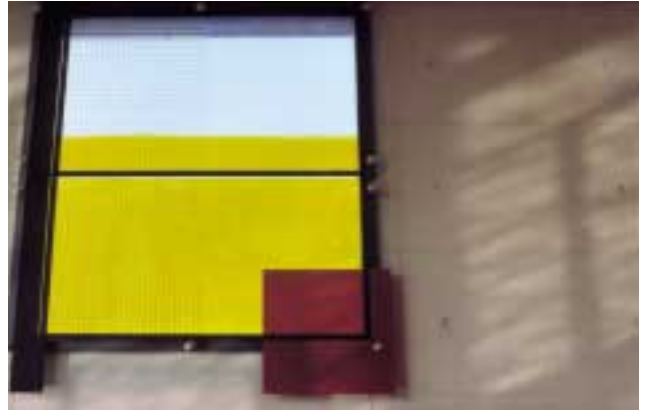

## **Aussegnungshalle Neubiberg**

Architekturbüro: Emanuela von Branca  
Glasgestaltung: Thierry Boissel

Okt. 2000